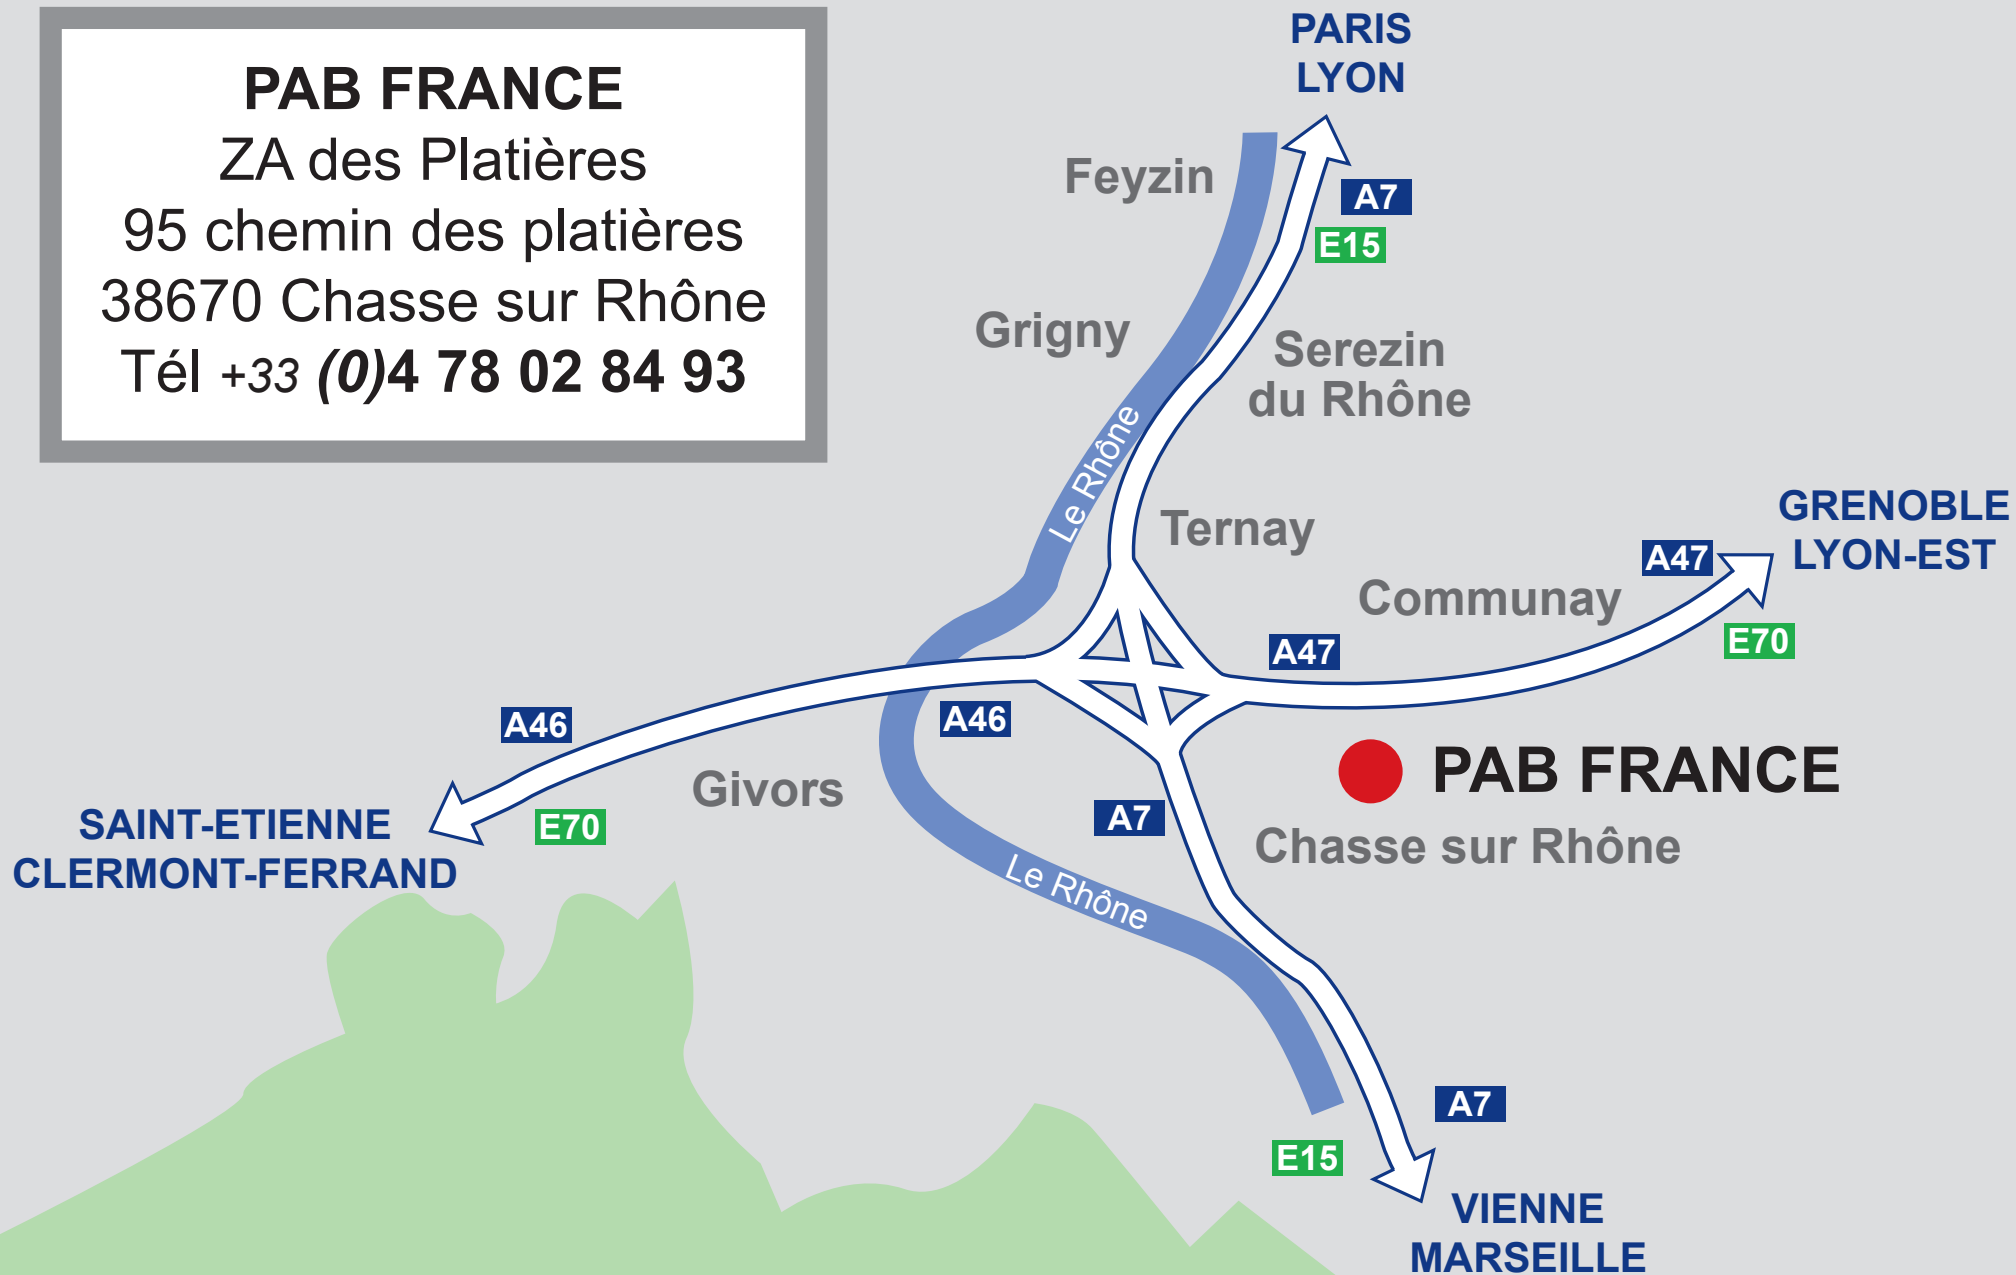

PAB FRANCE

ZA des Platières

95 chemin des platières

38670 Chasse sur Rhône

Tél +33 (0)4 78 02 84 93

Plan d'accès PAB FRANCE

Matériels de traitements de déchets industriels et déchets d'emballages